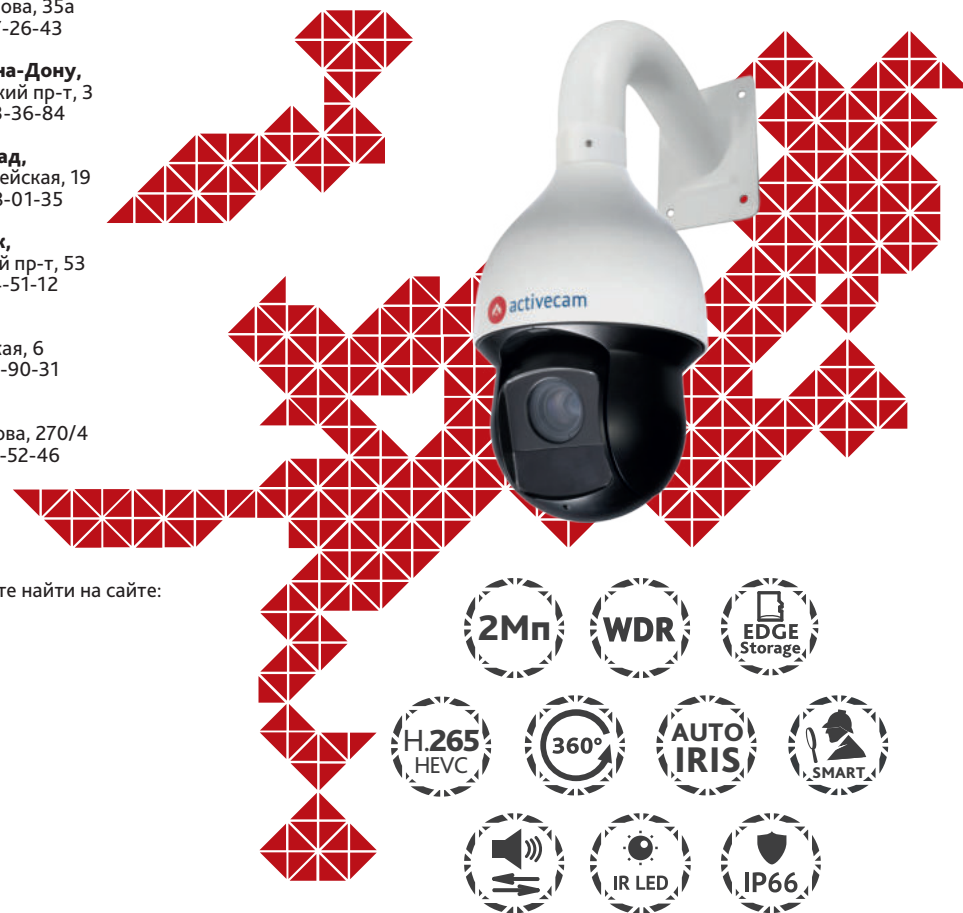

Комплектация

IP-камера	1 шт.
Руководство пользователя	1 шт.
Комплект крепежа	1 шт.
Блок питания 24В AC / ЗА	1 шт.

Адреса сервисных центров

г. Москва,
Переведеновский пер., 17к3
+7(495)783-72-87

г. Нижний Новгород,
ул. Премудрова, 31а
+7(831)228-64-51

г. Санкт-Петербург
ул. Бобруйская, 5
+7(812)339-89-29

г. Новосибирск,
3-й пер. Крашенинникова, 3/1
+7(383)355-99-39

г. Владивосток,
ул. Семеновская, 7г
+7(423)249-28-29

г. Ярославль,
ул. Полушкина Роща, 16с81
+7(4852)69-53-75

г. Самара,
ул. Авроры, 150/1
+7(846)207-43-68

г. Киев,
ул. Глубочицкая, 44Е
+380(44)591-56-83

г. Краснодар,
ул. Молодежная, 25
+7(861)203-38-68

г. Казань,
пр-т Ямашева, 36
+7(843)205-36-57

г. Екатеринбург,
ул. Фурманова, 35а
+7(343)257-26-43

г. Ростов-на-Дону,
Буденновский пр-т, 3
+7(863)303-36-84

г. Волгоград,
ул. 7-Гвардейская, 19
+7(8442)78-01-35

г. Воронеж,
Московский пр-т, 53
+7(473)204-51-12

г. Уфа,
ул. Луганская, 6
+7(347)214-90-31

г. Алматы,
ул. Каблукова, 270/4
+7(727)350-52-46

Адреса других сервисных центров вы можете найти на сайте:
www.dssl.ru/service/

Дата _____ М.П. _____

Не пытайтесь разбирать камеру, если камера не работает, обратитесь по месту приобретения или в сервисный центр.

AC-D6124IR15

Уличная скоростная поворотная
2Мп IP-камера с ИК-подсветкой

Примечание:
Перед подключением камеры прочитайте данное Руководство Пользователя!