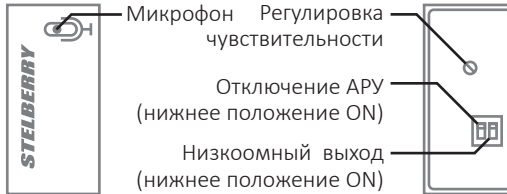

Устройство микрофонов М-60, М-70