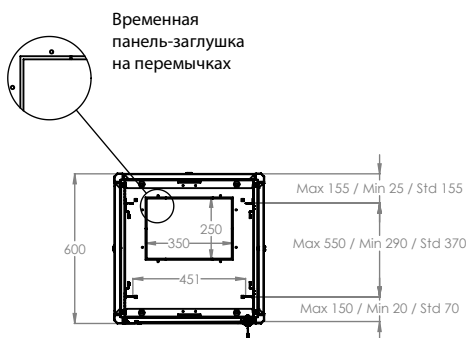

Ширина=600мм
Глубина=600мм

Макс. нагрузка: 600 кг.

Стандарная высота:

4 варианта высоты: 22U, 26U
32U, 42U

Стандарты и соответствия:

ISO 9001:2008

Система контроля качества

EN 61587 -1:2012

ВИД СВЕРХУ

19" Серия DYNAmic Basic

Ш:600мм Г:600мм Чертежи

ИЗОМЕТРИЧЕСКИЙ ВИД

ДЕТАЛЬНЫЙ ВИД

УГОЛ РАСКРЫТИЯ ПЕРЕДНЕЙ ДВЕРИ

МАКС./СТАНД./МИН. ПОЗИЦИИ УСТАНОВКИ ОБОРУДОВАНИЯ

РАЗМЕРЫ ПО ШИРИНЕ И ГЛУБИНЕ

19" Напольные шкафы DYNAmic Basic Ш=600мм Г=600мм

БАЗОВЫЙ артикул товара ***	Описание	Размеры ШxГxВ мм	h высота (U)	h высота в мм.	*H мм. полная высота без роликов и опор	Ширина мм	Ширина между направляющими	Глубина мм	**Рабочая глубина стандартная, мм	Кол-во в упаковке	РАЗМЕРЫ УПАКОВКИ СОВРАЩЕНОГО ШКАФА, ШxГxВ	Вес без упаковки кг	Вес с упаковкой кг
LN-DB22U6060-CC	22U 19" Напольный шкаф Ш=600мм Г=600мм	600x600x1125	22U	978	1125	600	19"	600	370	1	680x680x1265	38	46
LN-DB26U6060-CC	26U 19" Напольный шкаф Ш=600мм Г=600мм	600x600x1300	26U	1155	1300	600	19"	600	370	1	680x680x1440	45	53
LN-DB32U6060-CC	32U 19" Напольный шкаф Ш=600мм Г=600мм	600x600x1560	32U	1422	1560	600	19"	600	370	1	680x680x1700	55	64
LN-DB42U6060-CC	42U 19" Напольный шкаф Ш=600мм Г=600мм	600x600x2010	42U	1867	2010	600	19"	600	370	1	680x680x2150	72	82