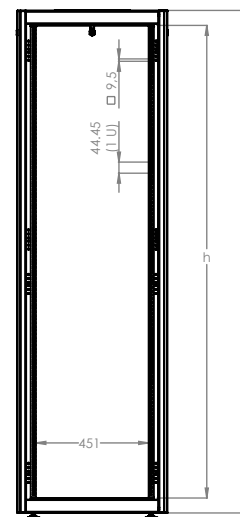

Ширина=600мм
Глубина=600мм

Макс. нагрузка: 600 кг.

Стандарная высота:

4 варианта высоты: 22U, 26U
32U, 42U

Стандарты и соответствия:

ISO 9001:2008

Система контроля качества

EN 61587 -1:2012

ВИД СВЕРХУ

19" Серия DYNAmic Basic

Ш:600мм Г:600мм Чертежи

ИЗОМЕТРИЧЕСКИЙ ВИД

ДЕТАЛЬНЫЙ ВИД

УГОЛ РАСКРЫТИЯ ПЕРЕДНЕЙ ДВЕРИ

МАКС./СТАНД./МИН. ПОЗИЦИИ УСТАНОВКИ ОБОРУДОВАНИЯ

РАЗМЕРЫ ПО ШИРИНЕ И ГЛУБИНЕ

19" Напольные шкафы DYNAmic Basic Ш=600мм Г=600мм

БАЗОВЫЙ артикул товара ***	Описание	Размеры ШxГxВ мм	h высота (U)	h высота в мм.	*H мм. полная высота без роликов и опор	Ширина мм	Ширина между направляющими	Глубина мм	**Рабочая глубина стандартная, мм	Кол-во в упаковке	РАЗМЕРЫ УПАКОВКИ СОВРАЩЕНОГО ШКАФА, ШxГxВ	Вес без упаковки кг	Вес с упаковкой кг
LN-DB22U6060-CC	22U 19" Напольный шкаф Ш=600мм Г=600мм	600x600x1125	22U	978	1125	600	19"	600	370	1	680x680x1265	38	46
LN-DB26U6060-CC	26U 19" Напольный шкаф Ш=600мм Г=600мм	600x600x1300	26U	1155	1300	600	19"	600	370	1	680x680x1440	45	53
LN-DB32U6060-CC	32U 19" Напольный шкаф Ш=600мм Г=600мм	600x600x1560	32U	1422	1560	600	19"	600	370	1	680x680x1700	55	64
LN-DB42U6060-CC	42U 19" Напольный шкаф Ш=600мм Г=600мм	600x600x2010	42U	1867	2010	600	19"	600	370	1	680x680x2150	72	82