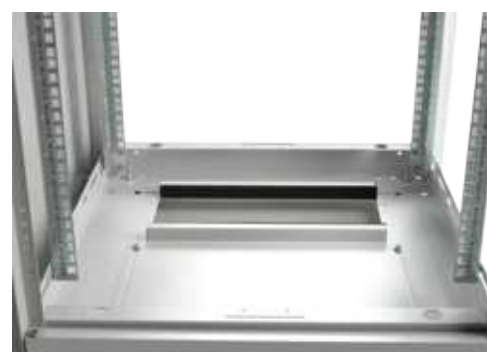

19" Серия DYNAmic Basic / Ш:600мм

ДЕТАЛИ КОНСТРУКЦИИ:

Технология автоматической многократной гибки, применяемая при производстве шкафов, позволяет обеспечить максимальную рабочую нагрузку до 600 кг.

Модули крышки и пола шкафа, надежно крепящиеся к основной раме, составляют с ней единый моноблок.

Модуль крышки оснащен посадочным гнездом для установки вентиляционной панели, которая закрепляется изнутри шкафа.

Шкафы шириной 600мм и глубиной 600мм оборудованы щеточным кабельным вводом в крыше. Кабельные вводы в крыше и полу шкафов с другими габаритными размерами закрыты пластиковыми заглушками, которые могут быть сняты при необходимости и в зависимости от объема кабельных линий.

Для защиты кабельных вводов от попадания пыли кабельные вводы могут быть закрыты приобретаемыми отдельно щеточными модулями 300x55 мм.

Кабельный ввод в полу шкафа при поставке закрыт выдавливаемой металлической панелью. При необходимости кабельные линии можно просто пропустить в образующееся после выдавливания панели отверстие (350x250мм) или, для лучшей фиксации кабеля и защиты от пыли, можно использовать скользящий кабельный ввод с резиновыми краями, предотвращающими повреждение кабеля. После прокладки кабеля крышка ввода фиксируется на необходимой глубине. Максимальный размер раскрытия ввода составляет 350x150мм.