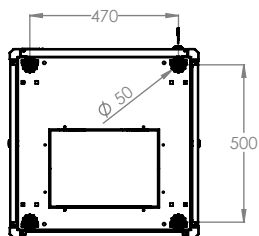

19" Напольные шкафы серии DYNAmic Basic

Ширина: 600 мм Глубина: 600мм Основная конструкция

ВИД СНИЗУ