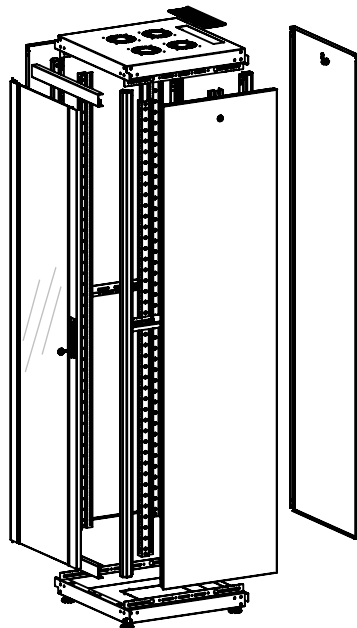

Ширина=600мм
Глубина=600мм

Макс. нагрузка: 600 кг.

Стандарная высота:

4 варианта высоты: 22U, 26U
32U, 42U

Стандарты и соответствия:

ISO 9001:2008

Система контроля качества

EN 61587 -1:2012

ВИД СВЕРХУ

19" Серия DYNAmic Basic

Ш:600мм Г:600мм Чертежи

ИЗОМЕТРИЧЕСКИЙ ВИД

ДЕТАЛЬНЫЙ ВИД

УГОЛ РАСКРЫТИЯ ПЕРЕДНЕЙ ДВЕРИ

МАКС./СТАНД./МИН. ПОЗИЦИИ УСТАНОВКИ ОБОРУДОВАНИЯ

РАЗМЕРЫ ПО ШИРИНЕ И ГЛУБИНЕ

19" Напольные шкафы DYNAmic Basic Ш=600мм Г=600мм

БАЗОВЫЙ артикул товара ***	Описание	Размеры ШxГxВ мм	h высота (U)	h высота в мм.	*H мм. полная высота без роликов и опор	Ширина мм	Ширина между направляющими	Глубина мм	**Рабочая глубина стандартная, мм	Кол-во в упаковке	РАЗМЕРЫ УПАКОВКИ СОВРАЩЕНОГО ШКАФА, ШxГxВ	Вес без упаковки кг	Вес с упаковкой кг
LN-DB22U6060-CC	22U 19" Напольный шкаф Ш=600мм Г=600мм	600x600x1125	22U	978	1125	600	19"	600	370	1	680x680x1265	38	46
LN-DB26U6060-CC	26U 19" Напольный шкаф Ш=600мм Г=600мм	600x600x1300	26U	1155	1300	600	19"	600	370	1	680x680x1440	45	53
LN-DB32U6060-CC	32U 19" Напольный шкаф Ш=600мм Г=600мм	600x600x1560	32U	1422	1560	600	19"	600	370	1	680x680x1700	55	64
LN-DB42U6060-CC	42U 19" Напольный шкаф Ш=600мм Г=600мм	600x600x2010	42U	1867	2010	600	19"	600	370	1	680x680x2150	72	82