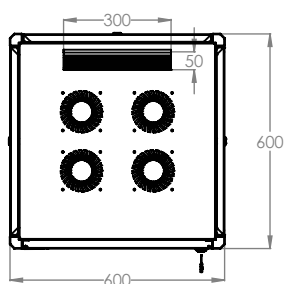

ВИД СВЕРХУ

19" Серия DYNAmic Basic

Ш:600мм Г:600мм Чертежи

ИЗОМЕТРИЧЕСКИЙ ВИД

ДЕТАЛЬНЫЙ ВИД

УГОЛ РАСКРЫТИЯ ПЕРЕДНЕЙ ДВЕРИ

МАКС./СТАНД./МИН. ПОЗИЦИИ УСТАНОВКИ ОБОРУДОВАНИЯ

РАЗМЕРЫ ПО ШИРИНЕ И ГЛУБИНЕ

19" Напольные шкафы DYNAmic Basic Ш=600мм Г=600мм

БАЗОВЫЙ артикул товара ***	Описание	Размеры ШxГxВ мм	h высота (U)	h высота в мм.	*H мм. полная высота без роликов и опор	Ширина мм	Ширина между направляющими	Глубина мм	**Рабочая глубина стандартная, мм	Кол-во в упаковке	РАЗМЕРЫ УПАКОВКИ СОВРАЩЕНОГО ШКАФА, ШxГxВ	Вес без упаковки кг	Вес с упаковкой кг
LN-DB22U6060-CC	22U 19" Напольный шкаф Ш=600мм Г=600мм	600x600x1125	22U	978	1125	600	19"	600	370	1	680x680x1265	38	46
LN-DB26U6060-CC	26U 19" Напольный шкаф Ш=600мм Г=600мм	600x600x1300	26U	1155	1300	600	19"	600	370	1	680x680x1440	45	53
LN-DB32U6060-CC	32U 19" Напольный шкаф Ш=600мм Г=600мм	600x600x1560	32U	1422	1560	600	19"	600	370	1	680x680x1700	55	64
LN-DB42U6060-CC	42U 19" Напольный шкаф Ш=600мм Г=600мм	600x600x2010	42U	1867	2010	600	19"	600	370	1	680x680x2150	72	82