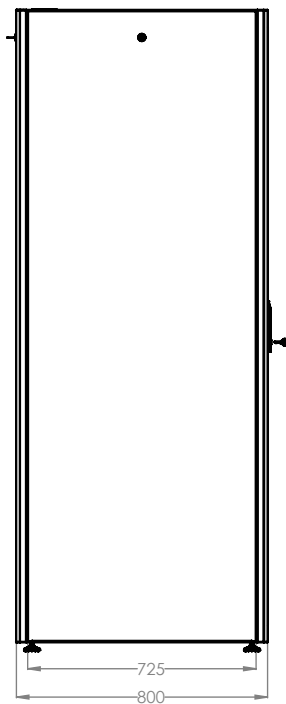

19" Напольные шкафы серии DYNAmic Basic

Ширина: 600 мм Глубина: 600мм Основная конструкция

ВИД СБОКУ