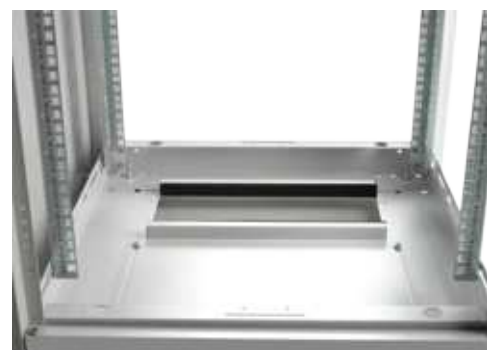

Представленные в серии шкафы глубиной 1000 мм позволяют с легкостью разместить в них сервер низкой плотности и хранилища данных.

Шкафы поставляются в разобранном виде в плоской упаковке; в комплект входит все необходимое для сборки, включая комплект регулируемых опор.

19" Серия DYNAmic Basic / Ш:600мм

ДЕТАЛИ КОНСТРУКЦИИ:

Технология автоматической многократной гибки, применяемая при производстве шкафов, позволяет обеспечить максимальную рабочую нагрузку до 600 кг.

Модули крышки и пола шкафа, надежно крепящиеся к основной раме, составляют с ней единый моноблок.

Модуль крышки оснащен посадочным гнездом для установки вентиляционной панели, которая закрепляется изнутри шкафа.

Шкафы шириной 600мм и глубиной 600мм оборудованы щеточным кабельным вводом в крыше. Кабельные вводы в крыше и полу шкафов с другими габаритными размерами закрыты пластиковыми заглушками, которые могут быть сняты при необходимости и в зависимости от объема кабельных линий.

Для защиты кабельных вводов от попадания пыли кабельные вводы могут быть закрыты приобретаемыми отдельно щеточными модулями 300x55 мм.

Кабельный ввод в полу шкафа при поставке закрыт выдавливаемой металлической панелью. При необходимости кабельные линии можно просто пропустить в образующееся после выдавливания панели отверстие (350x250мм) или, для лучшей фиксации кабеля и защиты от пыли, можно использовать скользящий кабельный ввод с резиновыми краями, предотвращающими повреждение кабеля. После прокладки кабеля крышка ввода фиксируется на необходимой глубине. Максимальный размер раскрытия ввода составляет 350x150мм.