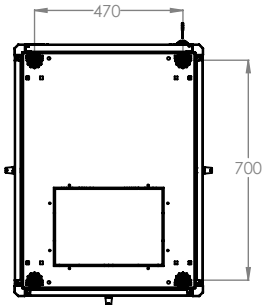

19" Напольные шкафы серии DYNAmic Basic

Ширина: 600 мм Глубина: 600мм Основная конструкция

ВИД СНИЗУ