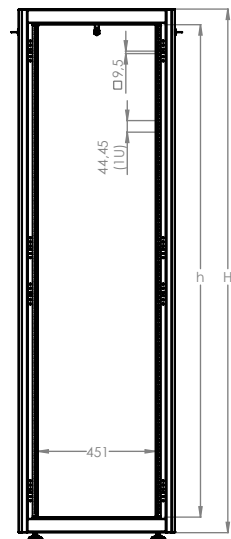

Ширина=600мм
Глубина=800мм

Макс. нагрузка: 600 кг.

Стандартная высота:

4 варианта высоты: 22U, 26U
32U, 42U

Стандарты и соответствия:

ISO 9001:2008

Система контроля качества

EN 61587 -1:2012

ВИД СЗАДИ

ВИД СВЕРХУ

19" Серия DYNAmic Basic Ш:600мм Г:800мм Чертежи

ИЗОМЕТРИЧЕСКИЙ ВИД

ДЕТАЛЬНЫЙ ВИД

УГОЛ РАСКРЫТИЯ
ПЕРЕДНЕЙ ДВЕРИ

Временная
панель-заглушка
на перемычках

МАКС./СТАНД./МИН.
ПОЗИЦИИ УСТАНОВКИ
ОБОРУДОВАНИЯ

РАЗМЕРЫ ПО
ШИРИНЕ И ГЛУБИНЕ

19" Напольные шкафы DYNAmic Basic Ш=600мм Г=800мм

БАЗОВЫЙ артикул товара ***	Описание	Размеры ШxГxВ мм	h высота (U)	h высота в мм.	*H мм, полная высота без роликов и опор	Ширина мм	Ширина между направляющими мм	Глубина мм	**Рабочая глубина стандартная, мм	Кол-во в упаковке	РАЗМЕРЫ УПАКОВКИ СОВРАННОГО ШКАФА, ШxГxВ	Вес без упаковки кг	Вес с упаковкой кг
LN-DB22U6080-CC	22U 19" Напольный шкаф	Ш=600мм Г=800мм	22U	978	1125	600	19"	800	570	1	680x880x1265	43	52
LN-DB26U6080-CC	26U 19" Напольный шкаф	Ш=600мм Г=800мм	26U	1155	1300	600	19"	800	570	1	680x880x1440	51	60
LN-DB32U6080-CC	32U 19" Напольный шкаф	Ш=600мм Г=800мм	32U	1422	1560	600	19"	800	570	1	680x880x1700	63	72
LN-DB42U6080-CC	42U 19" Напольный шкаф	Ш=600мм Г=800мм	42U	1867	2010	600	19"	800	570	1	680x880x2150	82	93