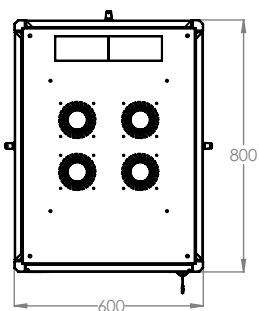

ВИД СЗАДИ

ВИД СВЕРХУ

19" Серия DYNAmic Basic Ш:600мм Г:800мм Чертежи

ИЗОМЕТРИЧЕСКИЙ ВИД

ДЕТАЛЬНЫЙ ВИД

УГОЛ РАСКРЫТИЯ
ПЕРЕДНЕЙ ДВЕРИ

Временная
панель-заглушка
на перемычках

МАКС./СТАНД./МИН.
ПОЗИЦИИ УСТАНОВКИ
ОБОРУДОВАНИЯ