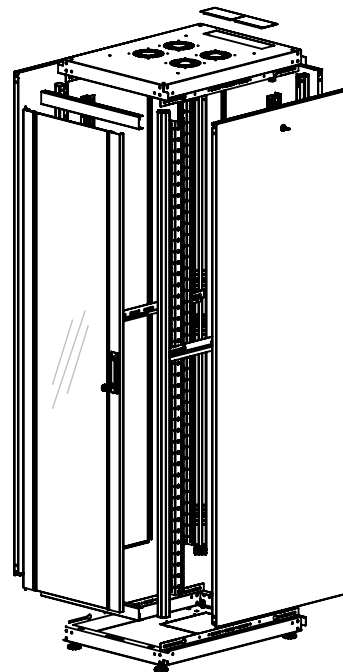

Ширина=600мм
Глубина=800мм

Макс. нагрузка: 600 кг.

Стандартная высота:

4 варианта высоты: 22U, 26U
32U, 42U

Стандарты и соответствия:

ISO 9001:2008

Система контроля качества

EN 61587 -1:2012

ВИД СЗАДИ

ВИД СВЕРХУ

19" Серия DYNAmic Basic Ш:600мм Г:800мм Чертежи

ИЗОМЕТРИЧЕСКИЙ ВИД

ДЕТАЛЬНЫЙ ВИД

УГОЛ РАСКРЫТИЯ
ПЕРЕДНЕЙ ДВЕРИ

Временная
панель-заглушка
на перемычках

МАКС./СТАНД./МИН.
ПОЗИЦИИ УСТАНОВКИ
ОБОРУДОВАНИЯ

РАЗМЕРЫ ПО
ШИРИНЕ И ГЛУБИНЕ

19" Напольные шкафы DYNAmic Basic Ш=600мм Г=800мм

БАЗОВЫЙ артикул товара ***	Описание	Размеры ШxГxВ мм	h высота (U)	h высота в мм.	*H мм, полная высота без роликов и опор	Ширина мм	Ширина между направляющими мм	Глубина мм	**Рабочая глубина стандартная, мм	Кол-во в упаковке	РАЗМЕРЫ УПАКОВКИ СОВРАННОГО ШКАФА, ШxГxВ	Вес без упаковки кг	Вес с упаковкой кг
LN-DB22U6080-CC	22U 19" Напольный шкаф	Ш=600мм Г=800мм	22U	978	1125	600	19"	800	570	1	680x880x1265	43	52
LN-DB26U6080-CC	26U 19" Напольный шкаф	Ш=600мм Г=800мм	26U	1155	1300	600	19"	800	570	1	680x880x1440	51	60
LN-DB32U6080-CC	32U 19" Напольный шкаф	Ш=600мм Г=800мм	32U	1422	1560	600	19"	800	570	1	680x880x1700	63	72
LN-DB42U6080-CC	42U 19" Напольный шкаф	Ш=600мм Г=800мм	42U	1867	2010	600	19"	800	570	1	680x880x2150	82	93