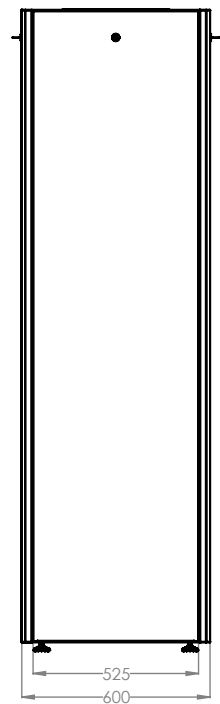

Шкафы серии DYNAmic Basic полностью соответствуют принятым стандартам установки оборудования и могут быть укомплектованы дополнительными аксессуарами по желанию пользователя.

Ш600xГ600мм

Ш600xГ800мм

Ш600xГ1000мм

Ширина=600мм
Глубина=800мм

Макс. нагрузка: 600 кг.

Стандартная высота:

4 варианта высоты: 22U, 26U
32U, 42U

Стандарты и соответствия:

ISO 9001:2008

Система контроля качества

EN 61587 -1:2012

ВИД СЗАДИ

ВИД СВЕРХУ

19" Серия DYNAmic Basic Ш:600мм Г:800мм Чертежи

ИЗОМЕТРИЧЕСКИЙ ВИД

ДЕТАЛЬНЫЙ ВИД

УГОЛ РАСКРЫТИЯ
ПЕРЕДНЕЙ ДВЕРИ

Временная
панель-заглушка
на перемычках

МАКС./СТАНД./МИН.
ПОЗИЦИИ УСТАНОВКИ
ОБОРУДОВАНИЯ

РАЗМЕРЫ ПО
ШИРИНЕ И ГЛУБИНЕ

19" Напольные шкафы DYNAmic Basic Ш=600мм Г=800мм

БАЗОВЫЙ артикул товара ***	Описание	Размеры ШxГxВ мм	h высота (U)	h высота в мм.	*H мм, полная высота без роликов и опор	Ширина мм	Ширина между направляющими мм	Глубина мм	**Рабочая глубина стандартная, мм	Кол-во в упаковке	РАЗМЕРЫ УПАКОВКИ СОВРАННОГО ШКАФА, ШxГxВ	Вес без упаковки кг	Вес с упаковкой кг
LN-DB22U6080-CC	22U 19" Напольный шкаф	Ш=600мм Г=800мм	22U	978	1125	600	19"	800	570	1	680x880x1265	43	52
LN-DB26U6080-CC	26U 19" Напольный шкаф	Ш=600мм Г=800мм	26U	1155	1300	600	19"	800	570	1	680x880x1440	51	60
LN-DB32U6080-CC	32U 19" Напольный шкаф	Ш=600мм Г=800мм	32U	1422	1560	600	19"	800	570	1	680x880x1700	63	72
LN-DB42U6080-CC	42U 19" Напольный шкаф	Ш=600мм Г=800мм	42U	1867	2010	600	19"	800	570	1	680x880x2150	82	93