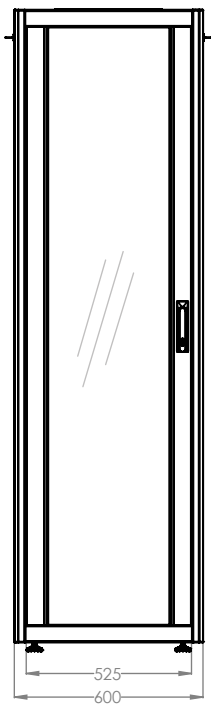

ВИД СПЕРЕДИ