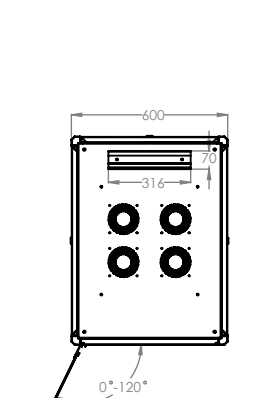

Ширина=600мм
Глубина=800мм

Макс. нагрузка: 600 кг.

Стандартная высота:

4 варианта высоты: 22U, 26U
32U, 42U

Стандарты и соответствия:

ISO 9001:2008

Система контроля качества

EN 61587 -1:2012

ВИД СЗАДИ

ВИД СВЕРХУ

19" Серия DYNAmic Basic Ш:600мм Г:800мм Чертежи

ИЗОМЕТРИЧЕСКИЙ ВИД

ДЕТАЛЬНЫЙ ВИД

УГОЛ РАСКРЫТИЯ
ПЕРЕДНЕЙ ДВЕРИ

Временная
панель-заглушка
на перемычках

МАКС./СТАНД./МИН.
ПОЗИЦИИ УСТАНОВКИ
ОБОРУДОВАНИЯ

РАЗМЕРЫ ПО
ШИРИНЕ И ГЛУБИНЕ

19" Напольные шкафы DYNAmic Basic Ш=600мм Г=800мм

БАЗОВЫЙ артикул товара ***	Описание	Размеры ШxГxВ мм	h высота (U)	h высота в мм.	*H мм, полная высота без роликов и опор	Ширина мм	Ширина между направляющими мм	Глубина мм	**Рабочая глубина стандартная, мм	Кол-во в упаковке	РАЗМЕРЫ УПАКОВКИ СОВРАННОГО ШКАФА, ШxГxВ	Вес без упаковки кг	Вес с упаковкой кг
LN-DB22U6080-CC	22U 19" Напольный шкаф	Ш=600мм Г=800мм	22U	978	1125	600	19"	800	570	1	680x880x1265	43	52
LN-DB26U6080-CC	26U 19" Напольный шкаф	Ш=600мм Г=800мм	26U	1155	1300	600	19"	800	570	1	680x880x1440	51	60
LN-DB32U6080-CC	32U 19" Напольный шкаф	Ш=600мм Г=800мм	32U	1422	1560	600	19"	800	570	1	680x880x1700	63	72
LN-DB42U6080-CC	42U 19" Напольный шкаф	Ш=600мм Г=800мм	42U	1867	2010	600	19"	800	570	1	680x880x2150	82	93