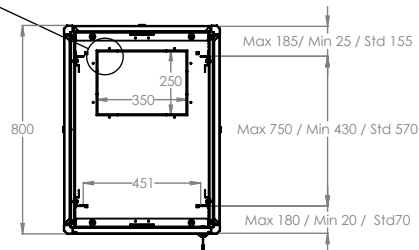

Ширина=600мм
Глубина=800мм

Макс. нагрузка: 600 кг.

Стандартная высота:

4 варианта высоты: 22U, 26U
32U, 42U

Стандарты и соответствия:

ISO 9001:2008

Система контроля качества

EN 61587 -1:2012

ВИД СЗАДИ

ВИД СВЕРХУ

19" Серия DYNAmic Basic Ш:600мм Г:800мм Чертежи

ИЗОМЕТРИЧЕСКИЙ ВИД

ДЕТАЛЬНЫЙ ВИД

УГОЛ РАСКРЫТИЯ
ПЕРЕДНЕЙ ДВЕРИ

Временная
панель-заглушка
на перемычках

МАКС./СТАНД./МИН.
ПОЗИЦИИ УСТАНОВКИ
ОБОРУДОВАНИЯ

РАЗМЕРЫ ПО
ШИРИНЕ И ГЛУБИНЕ

19" Напольные шкафы DYNAmic Basic Ш=600мм Г=800мм

БАЗОВЫЙ артикул товара ***	Описание	Размеры ШxГxВ мм	h высота (U)	h высота в мм.	*H мм, полная высота без роликов и опор	Ширина мм	Ширина между направляющими мм	Глубина мм	**Рабочая глубина стандартная, мм	Кол-во в упаковке	РАЗМЕРЫ УПАКОВКИ СОВРАННОГО ШКАФА, ШxГxВ	Вес без упаковки кг	Вес с упаковкой кг
LN-DB22U6080-CC	22U 19" Напольный шкаф	Ш=600мм Г=800мм	22U	978	1125	600	19"	800	570	1	680x880x1265	43	52
LN-DB26U6080-CC	26U 19" Напольный шкаф	Ш=600мм Г=800мм	26U	1155	1300	600	19"	800	570	1	680x880x1440	51	60
LN-DB32U6080-CC	32U 19" Напольный шкаф	Ш=600мм Г=800мм	32U	1422	1560	600	19"	800	570	1	680x880x1700	63	72
LN-DB42U6080-CC	42U 19" Напольный шкаф	Ш=600мм Г=800мм	42U	1867	2010	600	19"	800	570	1	680x880x2150	82	93