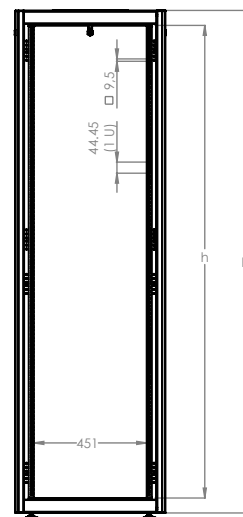

## 19" Напольные шкафы серии DYNAmic Basic

Ширина: 600 мм Глубина: 600мм Основная конструкция

ВИД СНИЗУ

ВИД СПЕРЕДИ

ВИД СБОКУ

ВИД СЗАДИ

ВИД СВЕРХУ

# 19" Серия DYNAmic Basic

Ш:600мм Г:600мм Чертежи

ИЗОМЕТРИЧЕСКИЙ ВИД

ДЕТАЛЬНЫЙ ВИД

УГОЛ РАСКРЫТИЯ ПЕРЕДНЕЙ ДВЕРИ

МАКС./СТАНД./МИН. ПОЗИЦИИ УСТАНОВКИ ОБОРУДОВАНИЯ

РАЗМЕРЫ ПО ШИРИНЕ И ГЛУБИНЕ

19" Напольные шкафы DYNAmic Basic Ш=600мм Г=600мм

БАЗОВЫЙ артикул товара ***	Описание	Размеры ШxГxВ мм	h высота (U)	h высота в мм.	*H мм. полная высота без роликов и опор	Ширина мм	Ширина между направляющими	Глубина мм	**Рабочая глубина стандартная, мм	Кол-во в упаковке	РАЗМЕРЫ УПАКОВКИ СОВРАЩНОГО ШКАФА, ШxГxВ	Вес без упаковки кг	Вес с упаковкой кг
LN-DB22U6060-CC	22U 19" Напольный шкаф Ш=600мм Г=600мм	600x600x1125	22U	978	1125	600	19"	600	370	1	680x680x1265	38	46
LN-DB26U6060-CC	26U 19" Напольный шкаф Ш=600мм Г=600мм	600x600x1300	26U	1155	1300	600	19"	600	370	1	680x680x1440	45	53
LN-DB32U6060-CC	32U 19" Напольный шкаф Ш=600мм Г=600мм	600x600x1560	32U	1422	1560	600	19"	600	370	1	680x680x1700	55	64
LN-DB42U6060-CC	42U 19" Напольный шкаф Ш=600мм Г=600мм	600x600x2010	42U	1867	2010	600	19"	600	370	1	680x680x2150	72	82