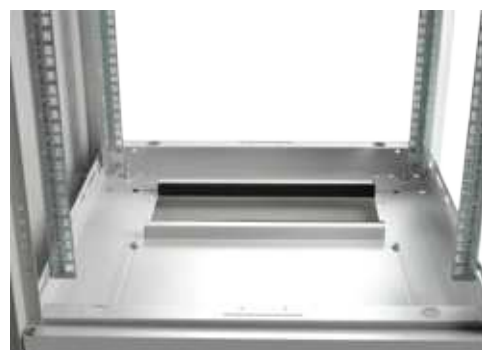

Представленные в серии шкафы глубиной 1000 мм позволяют с легкостью разместить в них сервер низкой плотности и хранилища данных.

Шкафы поставляются в разобранном виде в плоской упаковке; в комплект входит все необходимое для сборки, включая комплект регулируемых опор.

### ДЕТАЛИ КОНСТРУКЦИИ:

Технология автоматической многократной гибки, применяемая при производстве шкафов, позволяет обеспечить максимальную рабочую нагрузку до 600 кг.

Модули крышки и пола шкафа, надежно крепящиеся к основной раме, составляют с ней единый моноблок.

Модуль крышки оснащен посадочным гнездом для установки вентиляционной панели, которая закрепляется изнутри шкафа.

Шкафы шириной 600мм и глубиной 600мм оборудованы щеточным кабельным вводом в крыше. Кабельные вводы в крыше и полу шкафов с другими габаритными размерами закрыты пластиковыми заглушками, которые могут быть сняты при необходимости и в зависимости от объема кабельных линий.

Для защиты кабельных вводов от попадания пыли кабельные вводы могут быть закрыты приобретаемыми отдельно щеточными модулями 300x55 мм.

Кабельный ввод в полу шкафа при поставке закрыт выдавливаемой металлической панелью. При необходимости кабельные линии можно просто пропустить в образующееся после выдавливания панели отверстие (350x250мм) или, для лучшей фиксации кабеля и защиты от пыли, можно использовать скользящий кабельный ввод с резиновыми краями, предотвращающими повреждение кабеля. После прокладки кабеля крышка ввода фиксируется на необходимой глубине. Максимальный размер раскрытия ввода составляет 350x150мм.