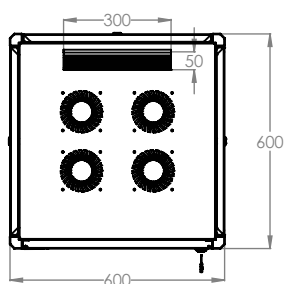

## 19" Напольные шкафы серии DYNAmic Basic

Ширина: 600 мм Глубина: 600мм Основная конструкция

ВИД СНИЗУ

ВИД СПЕРЕДИ

ВИД СБОКУ

ВИД СЗАДИ

ВИД СВЕРХУ

# 19" Серия DYNAmic Basic

Ш:600мм Г:600мм Чертежи

ИЗОМЕТРИЧЕСКИЙ ВИД

ДЕТАЛЬНЫЙ ВИД

УГОЛ РАСКРЫТИЯ ПЕРЕДНЕЙ ДВЕРИ

МАКС./СТАНД./МИН. ПОЗИЦИИ УСТАНОВКИ ОБОРУДОВАНИЯ

РАЗМЕРЫ ПО ШИРИНЕ И ГЛУБИНЕ

19" Напольные шкафы DYNAmic Basic Ш=600мм Г=600мм