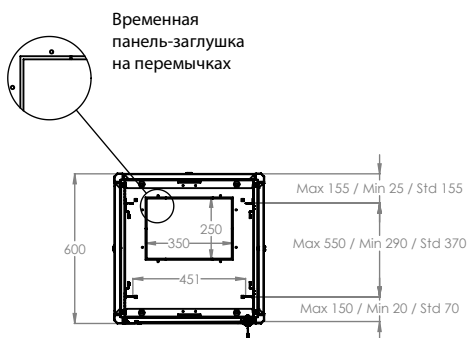

## 19" Напольные шкафы серии DYNAmic Basic

Ширина: 600 мм Глубина: 600мм Основная конструкция

ВИД СНИЗУ

ВИД СПЕРЕДИ

ВИД СБОКУ

ВИД СЗАДИ

ВИД СВЕРХУ

# 19" Серия DYNAmic Basic

Ш:600мм Г:600мм Чертежи

ИЗОМЕТРИЧЕСКИЙ ВИД

ДЕТАЛЬНЫЙ ВИД

УГОЛ РАСКРЫТИЯ ПЕРЕДНЕЙ ДВЕРИ

МАКС./СТАНД./МИН. ПОЗИЦИИ УСТАНОВКИ ОБОРУДОВАНИЯ

РАЗМЕРЫ ПО ШИРИНЕ И ГЛУБИНЕ

19" Напольные шкафы DYNAmic Basic Ш=600мм Г=600мм

БАЗОВЫЙ артикул товара ***	Описание	Размеры ШxГxВ мм	h высота (U)	h высота в мм.	*H мм. полная высота без роликов и опор	Ширина мм	Ширина между направляющими	Глубина мм	**Рабочая глубина стандартная, мм	Кол-во в упаковке	РАЗМЕРЫ УПАКОВКИ СОВРАЩНОГО ШКАФА, ШxГxВ	Вес без упаковки кг	Вес с упаковкой кг
LN-DB22U6060-CC	22U 19" Напольный шкаф Ш=600мм Г=600мм	600x600x1125	22U	978	1125	600	19"	600	370	1	680x680x1265	38	46
LN-DB26U6060-CC	26U 19" Напольный шкаф Ш=600мм Г=600мм	600x600x1300	26U	1155	1300	600	19"	600	370	1	680x680x1440	45	53
LN-DB32U6060-CC	32U 19" Напольный шкаф Ш=600мм Г=600мм	600x600x1560	32U	1422	1560	600	19"	600	370	1	680x680x1700	55	64
LN-DB42U6060-CC	42U 19" Напольный шкаф Ш=600мм Г=600мм	600x600x2010	42U	1867	2010	600	19"	600	370	1	680x680x2150	72	82