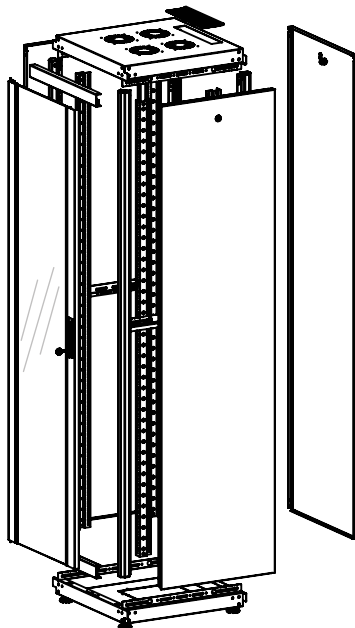

## 19" Напольные шкафы серии DYNAmic Basic

Ширина: 600 мм Глубина: 600мм Основная конструкция

ВИД СНИЗУ

ВИД СПЕРЕДИ

ВИД СБОКУ

ВИД СЗАДИ

ВИД СВЕРХУ

# 19" Серия DYNAmic Basic

Ш:600мм Г:600мм Чертежи

ИЗОМЕТРИЧЕСКИЙ ВИД

ДЕТАЛЬНЫЙ ВИД

УГОЛ РАСКРЫТИЯ ПЕРЕДНЕЙ ДВЕРИ

МАКС./СТАНД./МИН. ПОЗИЦИИ УСТАНОВКИ ОБОРУДОВАНИЯ

РАЗМЕРЫ ПО ШИРИНЕ И ГЛУБИНЕ

19" Напольные шкафы DYNAmic Basic Ш=600мм Г=600мм