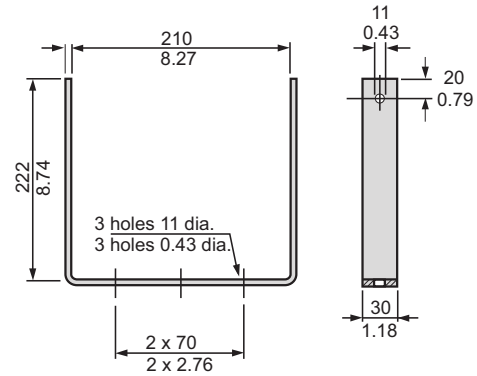

Замечания по установке/конфигурации

Размеры в мм (дюймах) LBC 3403/16

Размеры в мм (дюймах) LBC 3404/16

Размеры в мм (дюймах) LBC 3405/16

Размеры в мм (дюймах) LBC 3406/16

Размеры монтажного кронштейна для всех моделей в мм (дюймах)