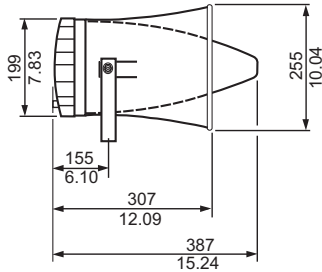

Замечания по установке/конфигурации

Размеры в мм (дюймах) LBC 3403/16

Размеры в мм (дюймах) LBC 3404/16

Размеры в мм (дюймах) LBC 3405/16

Размеры в мм (дюймах) LBC 3406/16

Размеры монтажного кронштейна для всех моделей в мм (дюймах)