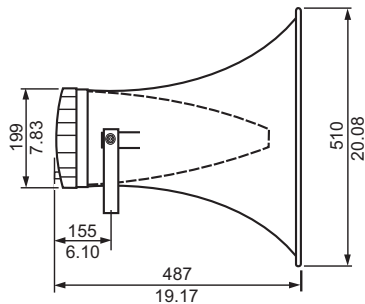

Замечания по установке/конфигурации

Размеры в мм (дюймах) LBC 3403/16

Размеры в мм (дюймах) LBC 3404/16

Размеры в мм (дюймах) LBC 3405/16

Размеры в мм (дюймах) LBC 3406/16

Размеры монтажного кронштейна для всех моделей в мм (дюймах)