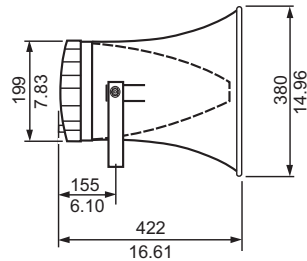

Замечания по установке/конфигурации

Размеры в мм (дюймах) LBC 3403/16

Размеры в мм (дюймах) LBC 3404/16

Размеры в мм (дюймах) LBC 3405/16

Размеры в мм (дюймах) LBC 3406/16

Размеры монтажного кронштейна для всех моделей в мм (дюймах)