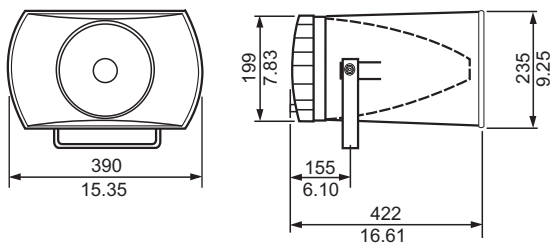

Замечания по установке/конфигурации

Размеры в мм (дюймах) LBC 3403/16

Размеры в мм (дюймах) LBC 3404/16

Размеры в мм (дюймах) LBC 3405/16

Размеры в мм (дюймах) LBC 3406/16

Размеры монтажного кронштейна для всех моделей в мм (дюймах)