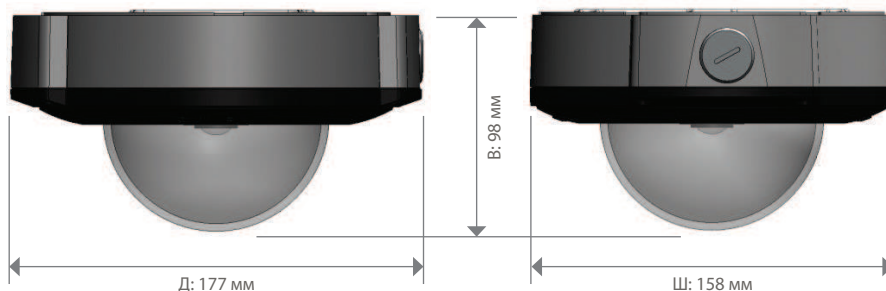

### Наружная купольная камера Evolution 360°

Новое поколение систем визуального контроля ситуации с обзором 360°

Модель	EVO-05NMD (Белый корпус)	EVO-05NND (Черный корпус)
<b>Общие характеристики</b>		
Поле обзора	360°	
Матрица	5 Мпикс; соотношение сторон активной матрицы (Г x В) 2592 x 1944 = 5 038 848 пикселей; КМОП-матрица 1/2,5"	
Угол обзора	полусфера, 180°	
Объектив	185° 1,6 мм / F2.0	
Минимальное освещение	0,2 лк = 50 IRE F/2.0 (6500 К)	
Частота кадров	10 кадров в секунду при максимальном разрешении, до 15 кадров в секунду при других разрешениях	
Обнаружение движения на видео	12 зон; VMD; настройка реагирования; регулировка параметров	
Вход	1 вход	
Выход	1 выход	
Безопасность	настраиваемая парольная защита	
Расширенное управление событиями	активация по движению, внешнему сигналу или событию HTTP, настройка действий: передача сигнала внешнее устройство, передача файлов по протоколам FTP/SMTP (локальная запись видео — запланированная функция, будет реализована посредством обновления микропрограммы)	
Сетевые протоколы	TCP/IP, HTTP, DHCP, DNS, NTP, FTP, SMTP, RSTP	
Конфиденциальность	10 настраиваемых непросматриваемых зон	
Карта памяти SD	встроенный разъем для карт памяти SD (запланированная функция, будет реализована посредством обновления микропрограммы)	
Подключение звука	аудио-вход; вход микрофона 3,5 мм; передача по протоколу RTSP с использованием кодека G711 (μLaw, частота дискретизации 8Кб), через ONVIF S	
Аналоговый видеовыход	Разъем BNC с возможностью выбора стандарта PAL или NTSC — только для проверки работы камеры	
Соотношение сигнал/шум	45 дБ	
Диапазон баланса белого	автоматический баланс белого в диапазоне прибл. 2500~8000 К	
<b>Электрические характеристики</b>		
Разъемы	RJ45 для 100Base-TX; вход питания 2,1 мм (пост. тока); 6-штырьковый адаптер Phoenix 1,5 мм для внешнего сигнала ввода-вывода, разъем BNC для проверки вывода видео	
Тип сетевого кабеля	CAT5 или выше для 100Base-TX	
Вход питания	минимум 12 В, 1,0 А, источник питания LPS или NEC класс 2 или Power over Ethernet (PoE), IEEE 802.3af	
Потребляемая мощность	максимум 8 Вт	
<b>Видео</b>		
Кодек видеопотока 1 и 2	H.264, высокое качество, уровень 5 / MJPEG (возможность настройки обоих потоков)	
Степень сжатия видеопотока 1 и 2	регулировка степени сжатия	
Разрешение видеопотока 1 и 2	«рыбий глаз», 0,25 Мпикс (528x480), 1 Мпикс (1056x960), 2 Мпикс (1488x1360), 4 Мпикс (2144x1944)	
Кодек видеопотока 3	MJPEG	
Видеопоток 3	регулировка уровня сжатия и частоты кадров (макс. 15 кадров в секунду)	
Разрешение видеопотока 3	«рыбий глаз», 0,25 Мпикс (528x480)	
Управление изображением	настройки: яркость/контрастность/насыщенность/компенсация экспозиции; степень сжатия; положение установки (стена/потолок/стол)	
Улучшение изображения	широкий динамический диапазон (свыше 90 дБ)	
Поддержка систем регистрации видео	Интеграция с Digital Sentry 7.5 и другими ведущими платформами видеонаблюдения и системами видеорегистрации	
Совместимость с веб-браузерами	Internet Explorer IE9 (с поставляемым элементом ActiveX); Firefox 23; Chrome 29; с использованием Quicktime версии не ниже 7	
Количество клиентов одноадресной рассылки	до 20 одновременных подключений в зависимости от настройки разрешения	
Управление скоростью передачи	настраиваемые параметры: ограничение средней скорости, ограничение максимальной скорости, ограничение по качеству изображения	