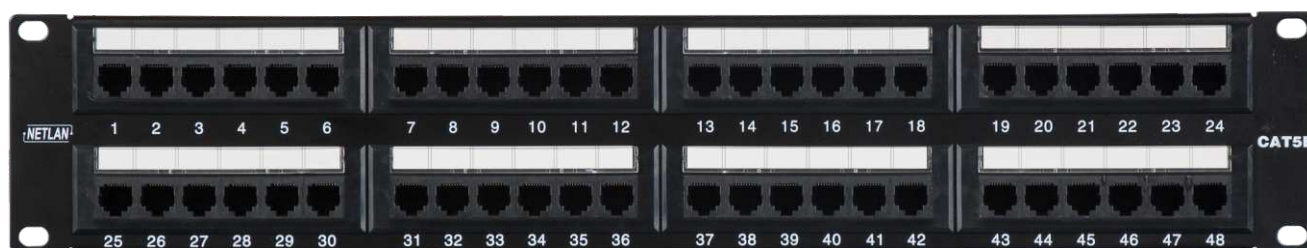

## EC-URP-48-UD2

Патч-панель NETLAN 19",  
2U, 48 портов, Кат.5е, RJ45/8P8C,  
110/KRONE, T568A/B

- ✓ Лучшая цена
- ✓ Универсальные разъёмы KRONE/110

Коммутационные панели (патч-панели) предназначены для разделки на них кабелей различных подсистем СКС и подключения отдельных составляющих сети друг к другу коммутационными шнурами.

Патч-панель EC-URP-48-UD2 предназначена для монтажа в шкаф или стойку 19", и имеет 48 портов RJ45/8P8C категории 5е. Патч-панель выполнена в классическом черном цвете имеет универсальные контакты 110/KRONE с цветовой маркировкой по стандарту T568A/B с тыльной стороны. Для удобства администрирования, все порты пронумерованы, а также на патч-панелях имеются дополнительные маркировочные площадки.

### Базовая комплектация:

Патч-панель	1 шт.
Комплект стяжек	1 упак.
Винт-Гайка	8 шт.

## ХАРАКТЕРИСТИКИ

Артикул	ЕС-URP-48-UD2
Категория	5е
Полоса пропускания, МГц	100
Исполнение	Неэкранированное
Количество портов	48
Тип разъемов	RJ45/8P8C
Материал покрытия контактов в разьеме	Золото, 3 микродюйма
Тип IDC контактов	110/KRONE
Материал покрытия IDC контактов	C5191
Допустимый диаметр проводников, AWG (мм)	24-26 (0,511-0,404)
Схема разводки	T568A/B
Материал пластика	Соответствует UL94V-0
Маркировка	Все порты пронумерованы. Имеются дополнительные площадки для маркировки.
Высота, U (44,45 мм)	2
Монтаж	Шкаф или стойка 19"
Материал несущей конструкции	Сталь, 1,5 мм
Цвет	Черный
Соответствие стандартам	Соответствует требованиям стандартов: ISO/IEC 11801, EN 50173 и TIA/EIA-568
Поддерживаемые приложения	10BASE-T, 100BASE-TX, 100BASE-T4, 1000BASE-T, ATM-25, ATM-51, ATM-155, 100VG-AnyLan, TR-4, TR-16 Active, TR-16 Passive
Диапазоны температур	Хранение - от -40 до +70 Эксплуатация - от -0 до +70
Гарантия	1 год
Упаковка	Индивидуальная - картонная коробка