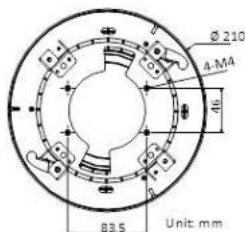

Размеры

Внимание

- Кронштейн должен быть установлен на плоской поверхности стены
- Стена, на которую устанавливается кронштейн, должна выдерживать вес грядущей камеры и аксессуаров в трехкратном размере
- Максимальная грузоподъемность кронштейна – 3кг

Спецификации

| | |
|------------|----------------------------|
| Модель | DS-1227ZJ-PT6 |
| Описание | Внутрипотолочный кронштейн |
| Цвет | Белый Ник |
| Назначение | Купольные камеры |
| Материал | Сталь и пластик |
| Размеры | Ø 210 × 79.3мм |
| Вес | 520 гр |