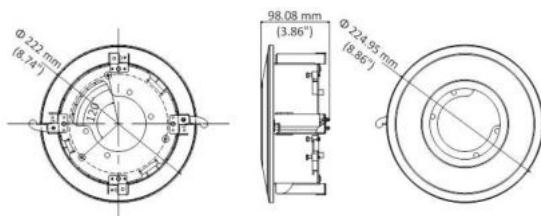

HIKVISION®

ПАСПОРТ ИЗДЕЛИЯ

Внутрипотолочный кронштейн

DS-1227ZJ-DM26

www.hikvision.ru

DS-1227ZJ-DM26

Общая информация

- Внутрипотолочный кронштейн
- Сталь + пластик с пенонапылением

Размеры

Внимание

- Кронштейн должен быть установлен на плоской поверхности стены
- Стена, на которую устанавливается кронштейн, должна выдерживать вес гредполагаемой камеры и аксессуаров в трехкратном размере
- Максимальная грузоподъемность кронштейна – 3кг

Спецификации

Модель	DS-1227ZJ-DM26
Описание	Внутрипотолочный кронштейн
Цвет	Белый Ник
Назначение	Купольные камеры
Материал	Сталь и пластик
Размеры	Ø 224,95 × 98,08мм
Вес	660 гр

*Изображения и спецификации могут быть изменены без дополнительного уведомления.