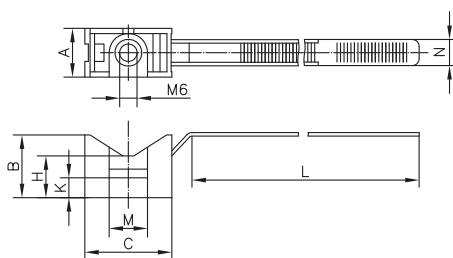

**Держатель с хомутиком**

**Назначение:**

- крепление пластиковых и металлопластиковых труб, а также кабеля к поверхности стен, потолков, полов и перегородок.

**Характеристики:**

- материал: нейлон;
- цвет: серый RAL 7035;
- температура эксплуатации: от -25 до +60 °С;
- фиксация осуществляется посредством специального хомута-стяжки;
- резьба М6 в основании держателя;
- для крепежа держателей к бетонным и кирпичным стенам предназначен крепежный комплект, код 63768.

Диаметр, мм	A	B	C	H	L	N	K	M	Упаковка, шт.	Код
16-32	14	18	24	12	145	7,5	5,7	10,5	100	51200
25-63	14	18	41	12	230	7,5	5,7	10,5	100	51263

**Держатель раздвижной**

**Назначение:**

- крепление пластиковых и металлопластиковых труб, а также кабеля и кабельных пучков к поверхности стен, потолков, полов и перегородок.

**Характеристики:**

- материал: полиамид;
- температура монтажа и эксплуатации: от -40 до +100 °С;
- цвет: серый RAL 7035;
- изменяемый диаметр;
- возможность состыковки нескольких держателей в ряд;
- возможность установки на направляющую для крепления держателей, код 51400.
- возможность демонтажа крышки.

Диаметр, мм	Геометрические размеры, мм											Упаковка, шт.	Код
	ØA	ØB	C	D	E	F	H1	H2	K	G	L		
10-20	5	10	32	20	10,5	7	30	25	10	29	14	260	51220
21,5-32	5	10	45	32	10,5	7	35	35	10	42	14	160	51232
32,5-50	5	10	63	50	10,5	7	47	47	10	60	14	80	51250