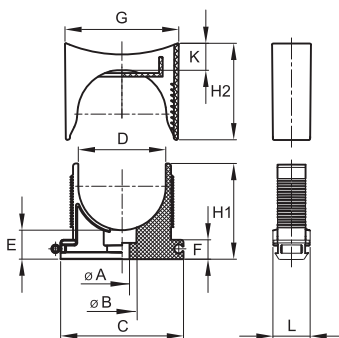

**Держатель с хомутиком**

**Назначение:**

- крепление пластиковых и металлопластиковых труб, а также кабеля к поверхности стен, потолков, полов и перегородок.

**Характеристики:**

- материал: нейлон;
- цвет: серый RAL 7035;
- температура эксплуатации: от -25 до +60 °С;
- фиксация осуществляется посредством специального хомута-стяжки;
- резьба М6 в основании держателя;
- для крепежа держателей к бетонным и кирпичным стенам предназначен крепежный комплект, код 63768.

Диаметр, мм	A	B	C	H	L	N	K	M	Упаковка, шт.	Код
16-32	14	18	24	12	145	7,5	5,7	10,5	100	51200
25-63	14	18	41	12	230	7,5	5,7	10,5	100	51263

**Держатель раздвижной**

**Назначение:**

- крепление пластиковых и металлопластиковых труб, а также кабеля и кабельных пучков к поверхности стен, потолков, полов и перегородок.

Диаметр, мм	Геометрические размеры, мм											Упаковка, шт.	Код
	ØA	ØB	C	D	E	F	H1	H2	K	G	L		
10-20	5	10	32	20	10,5	7	30	25	10	29	14	260	51220
21,5-32	5	10	45	32	10,5	7	35	35	10	42	14	160	51232
32,5-50	5	10	63	50	10,5	7	47	47	10	60	14	80	51250

Диаметр кабеля, мм	Геометрические размеры, мм					Упаковка, шт.	Код
	A	B	H	Диаметр гвоздя	Длина гвоздя		
3-4	7	3	6	1,8	10	1000	51500
5-6	10	5	8	1,8	12	1000	51600
7-8	12	6	10	1,8	15	500	51700
9-10	15	6	13	2,0	20	500	51800
13-14	20	9	17	2,5	28	300	51900
15-16	23	10	21	2,5	30	200	52000
19-20	27	11	23	3,0	35	200	52100
25-26	32	13	28	3,0	40	200	52300
31-32	45	15	35	3,0	50	200	52400