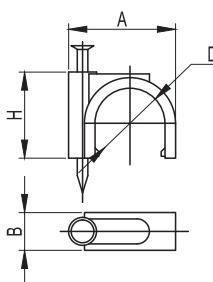

Скоба пластиковая с гвоздем

Назначение:

- крепление кабеля к поверхности стен, потолков, полов и перегородок.

Характеристики:

- материал: полиэтилен;
- материал гвоздя: оцинкованная сталь;
- цвет: серый RAL 7035;
- температура эксплуатации: от -40 до +90 °С.

Диаметр кабеля, мм	Геометрические размеры, мм					Упаковка, шт.	Код
	A	B	H	Диаметр гвоздя	Длина гвоздя		
3-4	7	3	6	1,8	10	1000	51500
5-6	10	5	8	1,8	12	1000	51600
7-8	12	6	10	1,8	15	500	51700
9-10	15	6	13	2,0	20	500	51800
13-14	20	9	17	2,5	28	300	51900
15-16	23	10	21	2,5	30	200	52000
19-20	27	11	23	3,0	35	200	52100
25-26	32	13	28	3,0	40	200	52300
31-32	45	15	35	3,0	50	200	52400