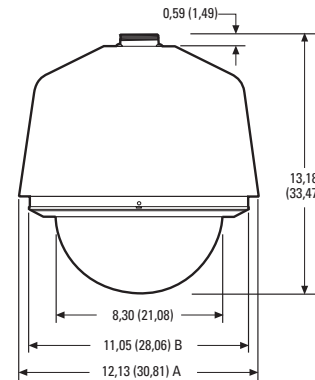

A - МОДЕЛИ ДЛЯ НАРУЖНОЙ ЭКСПЛУАТАЦИИ - С СОЛНЦЕЗАЩИТНЫМ ЭКРАНОМ.
B - МОДЕЛИ ДЛЯ ЭКСПЛУАТАЦИИ В ПОМЕЩЕНИЯХ - БЕЗ СОЛНЦЕЗАЩИТНОГО ЭКРАНА.