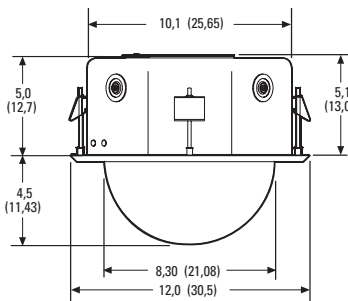

ДЛЯ УСТАНОВКИ ВНУТРИ ПОТОЛКА СЕРИИ DF8A

ПРИМЕЧАНИЕ: В СКОБКАХ УКАЗАНЫ РАЗМЕРЫ В САНТИМЕТРАХ; ВСЕ ОСТАЛЬНЫЕ РАЗМЕРЫ - В ДЮЙМАХ.