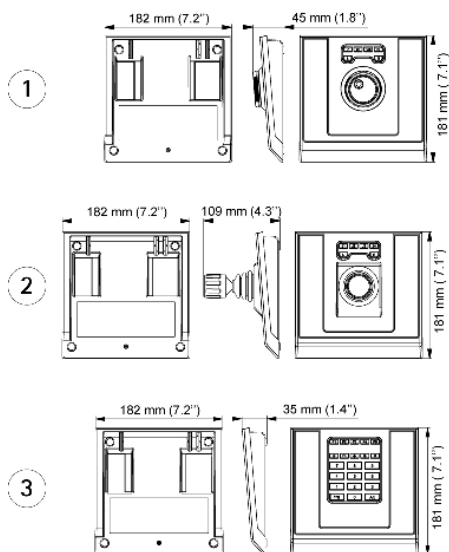

Клавиатура AXIS T8312 для охранного видеонаблюдения	
Функции	22 клавиши: 10 функциональных кнопок, определяемых программным приложением, из которых 5 относятся к подсветке, 0-9, TAB, ALT
Размеры	35 x 182 x 181 мм
Масса	630 г
Разъемы	2x USB, тип А, 1x USB, тип В
Интерфейс	Интегрированный USB-концентратор
Также в комплекте	1 x USB-кабель длиной 40 см для соединения модулей, 1 x USB-кабель длиной 200 см для подключения к ПК, руководство пользователя
Требования AXIS Camera Station	AXIS Camera Station 3.30 или более поздних версий

Поворотный переключатель AXIS T8313 для охранного видеонаблюдения	
Функции	6 функциональных кнопок, определяемых программным приложением
Отклонение	Угол срабатывания затвора — 160°
Размеры	45 x 182 x 181 мм
Масса	630 г
Разъемы	USB, тип В
Также в комплекте	1 x USB-кабель длиной 40 см и 1 x USB-кабель длиной 80 см для соединения модулей, руководство пользователя
Требования AXIS Camera Station	AXIS Camera Station 3.30 или более поздних версий

Размеры

1. AXIS T8313
2. AXIS T8311
3. AXIS T8312