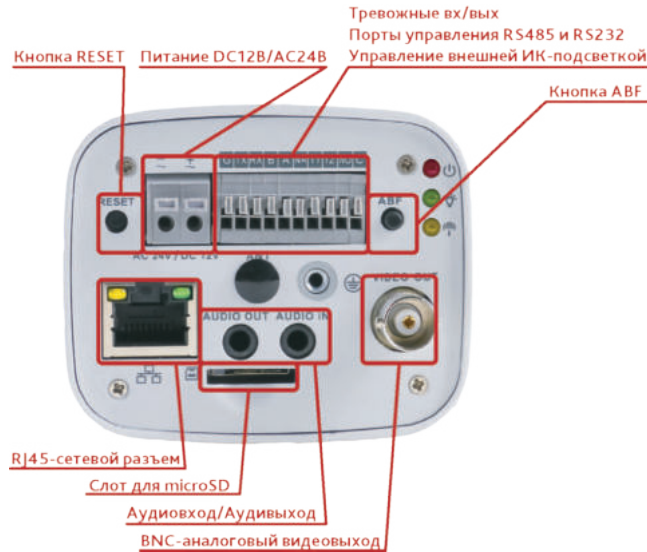

* Объектив в комплект поставки не входит

Торговая марка ActiveCam принадлежит крупной международной компании DSSL - производителю систем видеонаблюдения. Продукция компании DSSL представлена в филиалах и дилерских центрах на всей территории РФ, странах СНГ и Европы. В каждом представительстве функционируют поддержка и консультации. Сегодня ActiveCam - это бренд международного уровня, включающий в себя видеокамеры и оптику для аналоговых и цифровых систем видеонаблюдения, созданных на базе инновационных технологий Active. В собственной научно-технической лаборатории специалисты отслеживают, анализируют технологические новинки рынка и применяют инновационные решения в своих продуктах. Принципиальной задачей разработчиков является осуществление совместимости с решающим большинством существующего оборудования для систем видеонаблюдения.

Подключение

Для начала работы с IP-камерой ActiveCam необходим ПК, подключенный к локальной сети, с установленной ОС Windows и браузером Internet Explorer версии 8 или выше.

1. Подключите камеру к сети.
2. При подключении камеры через коммутатор, не поддерживающий PoE, подключите к разъему питания сетевой адаптер 12В DC или 24В AC.

Примечания:

Блок питания должен соответствовать требованиям: выходное напряжение, ток, полярности и рабочая температура. При использовании камеры в условиях грозы обратите внимание на наличие громоотвода или отключите разъем питания.

Обратите внимание на температурные требования использования камеры. Избегайте использования устройств при слишком высоких или слишком низких температурах.

Рабочая температура от -30°C до +60°C.

Не направляйте объектив камеры на солнце или яркие объекты.

Это может повредить матрицу.

Не устанавливайте камеру вблизи радиаторов и обогревателей.

Настройка IP-адреса камеры:

Для подключения к IP-камере, ПК должен находиться в той же локальной сети, что и камера. При этом IP-адрес камеры, компьютера и любых других устройств в сети не должны совпадать.

Сетевые настройки IP-камеры по умолчанию:

- IP-адрес камеры: 192.168.1.188;
- Маска подсети: 255.255.0.0;
- Шлюз: 192.168.1.1;
- HTTP-порт: 80;
- имя пользователя: admin;
- пароль: admin.

Пример сетевых настроек ПК:

- IP-адрес: 192.168.1.10;
- Маска подсети: 255.255.0.0.

Существует три варианта настройки камеры:

1. Сменить IP-адрес камеры вручную. Для этого запустите Internet Explorer, подключитесь к IP-камере и введите имя пользователя. Зайдите в соответствующий пункт меню и смените сетевые настройки IP-камеры.
2. Настроить IP-адрес камеры с помощью утилиты быстрой конфигурации, которую можно скачать с сайта www.dssl.ru в разделе Программное обеспечение.
3. Изменить настройки IP-камеры используя профессиональное ПО TRASSIR.

Подробную инструкцию по настройке камеры смотрите в руководстве пользователя, которое можно скачать с сайта www.dssl.ru в разделе Техническая документация.

Приобретая данную камеру ActiveCam вы получаете право воспользоваться одной бесплатной лицензией на TRASSIR! Подробное описание о возможностях ПО TRASSIR читайте на сайте www.dssl.ru.