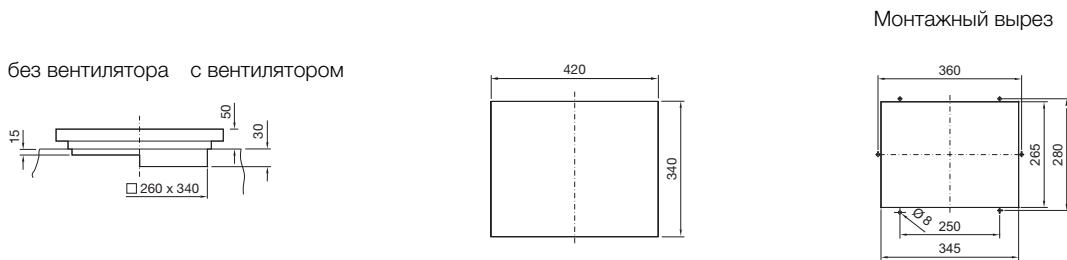

Потолочный вентилятор, вентиляционная насадка