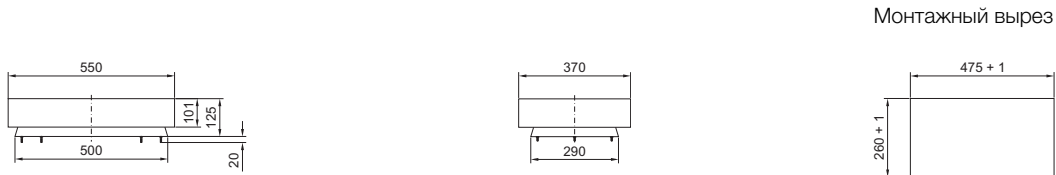

Потолочные вентиляторы TopTherm