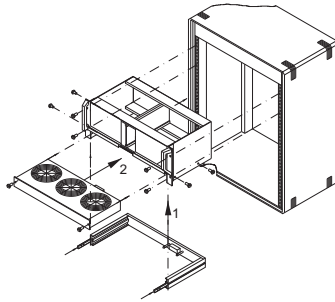

Потолочные вентиляторы TopTherm

Потолочный вентилятор, вентиляционная насадка

Встраиваемые вентиляторы для 482,6 мм (19')

Встраиваемые вентиляторы
Монтаж в 482,6 мм (19') плоскость

Встраиваемые вентиляторы Vario
Монтаж в крест 84 ЕШ

Встраиваемые вентиляторы Vario
Монтаж в 482,6 мм (19') плоскость

Нагнетающие вентиляторы