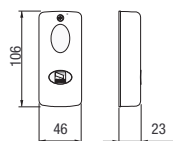

## Габаритные размеры передатчиков (мм)

МОДЕЛЬ	В	Н	Р	МАССА (г)
TWIN2	32	68	13	16
TWIN4	32	68	13	16

## Ограничения в использовании

МОДЕЛЬ	Дальность действия (м)
TWIN2	50 ÷ 150
TWIN4	50 ÷ 150

## Габаритные размеры приемников (мм)

001RBE4N  
001RBE42

001RE432TW  
001RE432