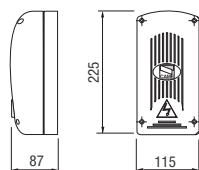

## Габаритные размеры передатчиков (мм)

МОДЕЛЬ	В	Н	Р	МАССА (г)
TWIN2	32	68	13	16
TWIN4	32	68	13	16

## Ограничения в использовании

МОДЕЛЬ	Дальность действия (м)
TWIN2	50 ÷ 150
TWIN4	50 ÷ 150

## Габаритные размеры приемников (мм)

001RBE4N  
001RBE42

001RE432TW  
001RE432